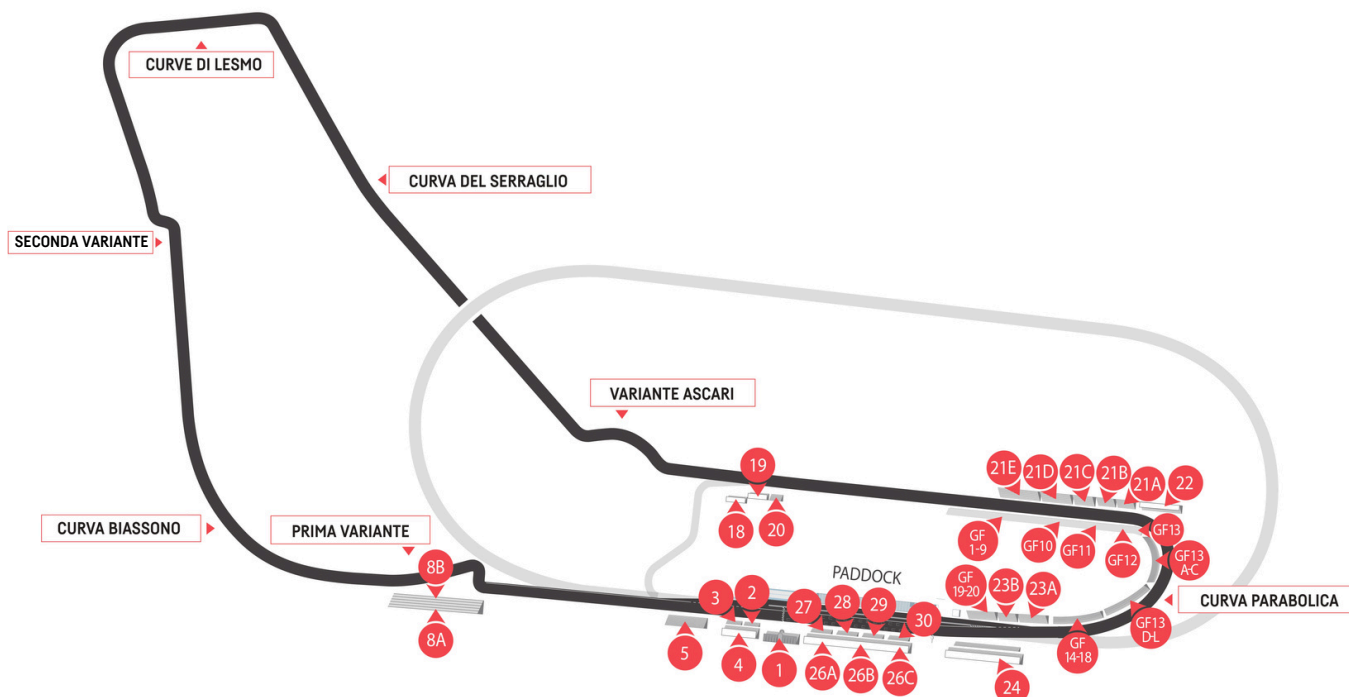

MONZA RALLY SHOW

Powered by **KIWOCO**

BACK TO THE SHOW

Monza, 6-8 Dicembre

M O N Z A

Prezzi espressi in Euro, IVA inclusa	INTERO	0-6 ANNI	7-11 ANNI	12-24 ANNI OVER 65 SOCI ACI	HOSPITALITY	PARCHEGGIO
VENERDÌ	14	ACCESSO LIBERO	1	8	90	GRATUITO
SABATO	20	ACCESSO LIBERO	1	14	180	GRATUITO
DOMENICA	25	ACCESSO LIBERO	1	18	240	GRATUITO
ABBONAMENTO	42	-	-	-	280	-
PADDOCK	PADDOCK INCLUSO PER TUTTE LE TIPOLOGIE DI BIGLIETTO					

I biglietti sono al portatore. Il biglietto dà accesso a tutte le tribune indicate in mappa ed i posti non sono numerati. Il "biglietto abbonamento" comprende le giornate di venerdì, sabato e domenica. Si raccomanda l'acquisto dei biglietti unicamente presso i rivenditori ufficiali. Il presente listino può essere soggetto a cambiamenti senza alcun preavviso. I prezzi sono espressi in Euro e sono comprensivi di IVA. Per informazioni e condizioni di acquisto consultare il sito www.ticketone.it.

MONZA RALLY SHOW

Powered by **KIWOCCO**

BACK TO THE SHOW

M O N Z A

Monza, December 6-8

Prices in Euro, VAT included	FULL TICKET	0-6 YEARS	7-11 YEARS	12-24 YEARS OVER 65 ACI MEMBERS	HOSPITALITY	PARCHEGGIO
FRIDAY	14	FREE	1	8	90	FREE
SATURDAY	20	FREE	1	14	180	FREE
SUNDAY	25	FREE	1	18	240	FREE
WEEKEND TICKET	42	-	-	-	280	-
Paddock	Paddock included for all ticket types					