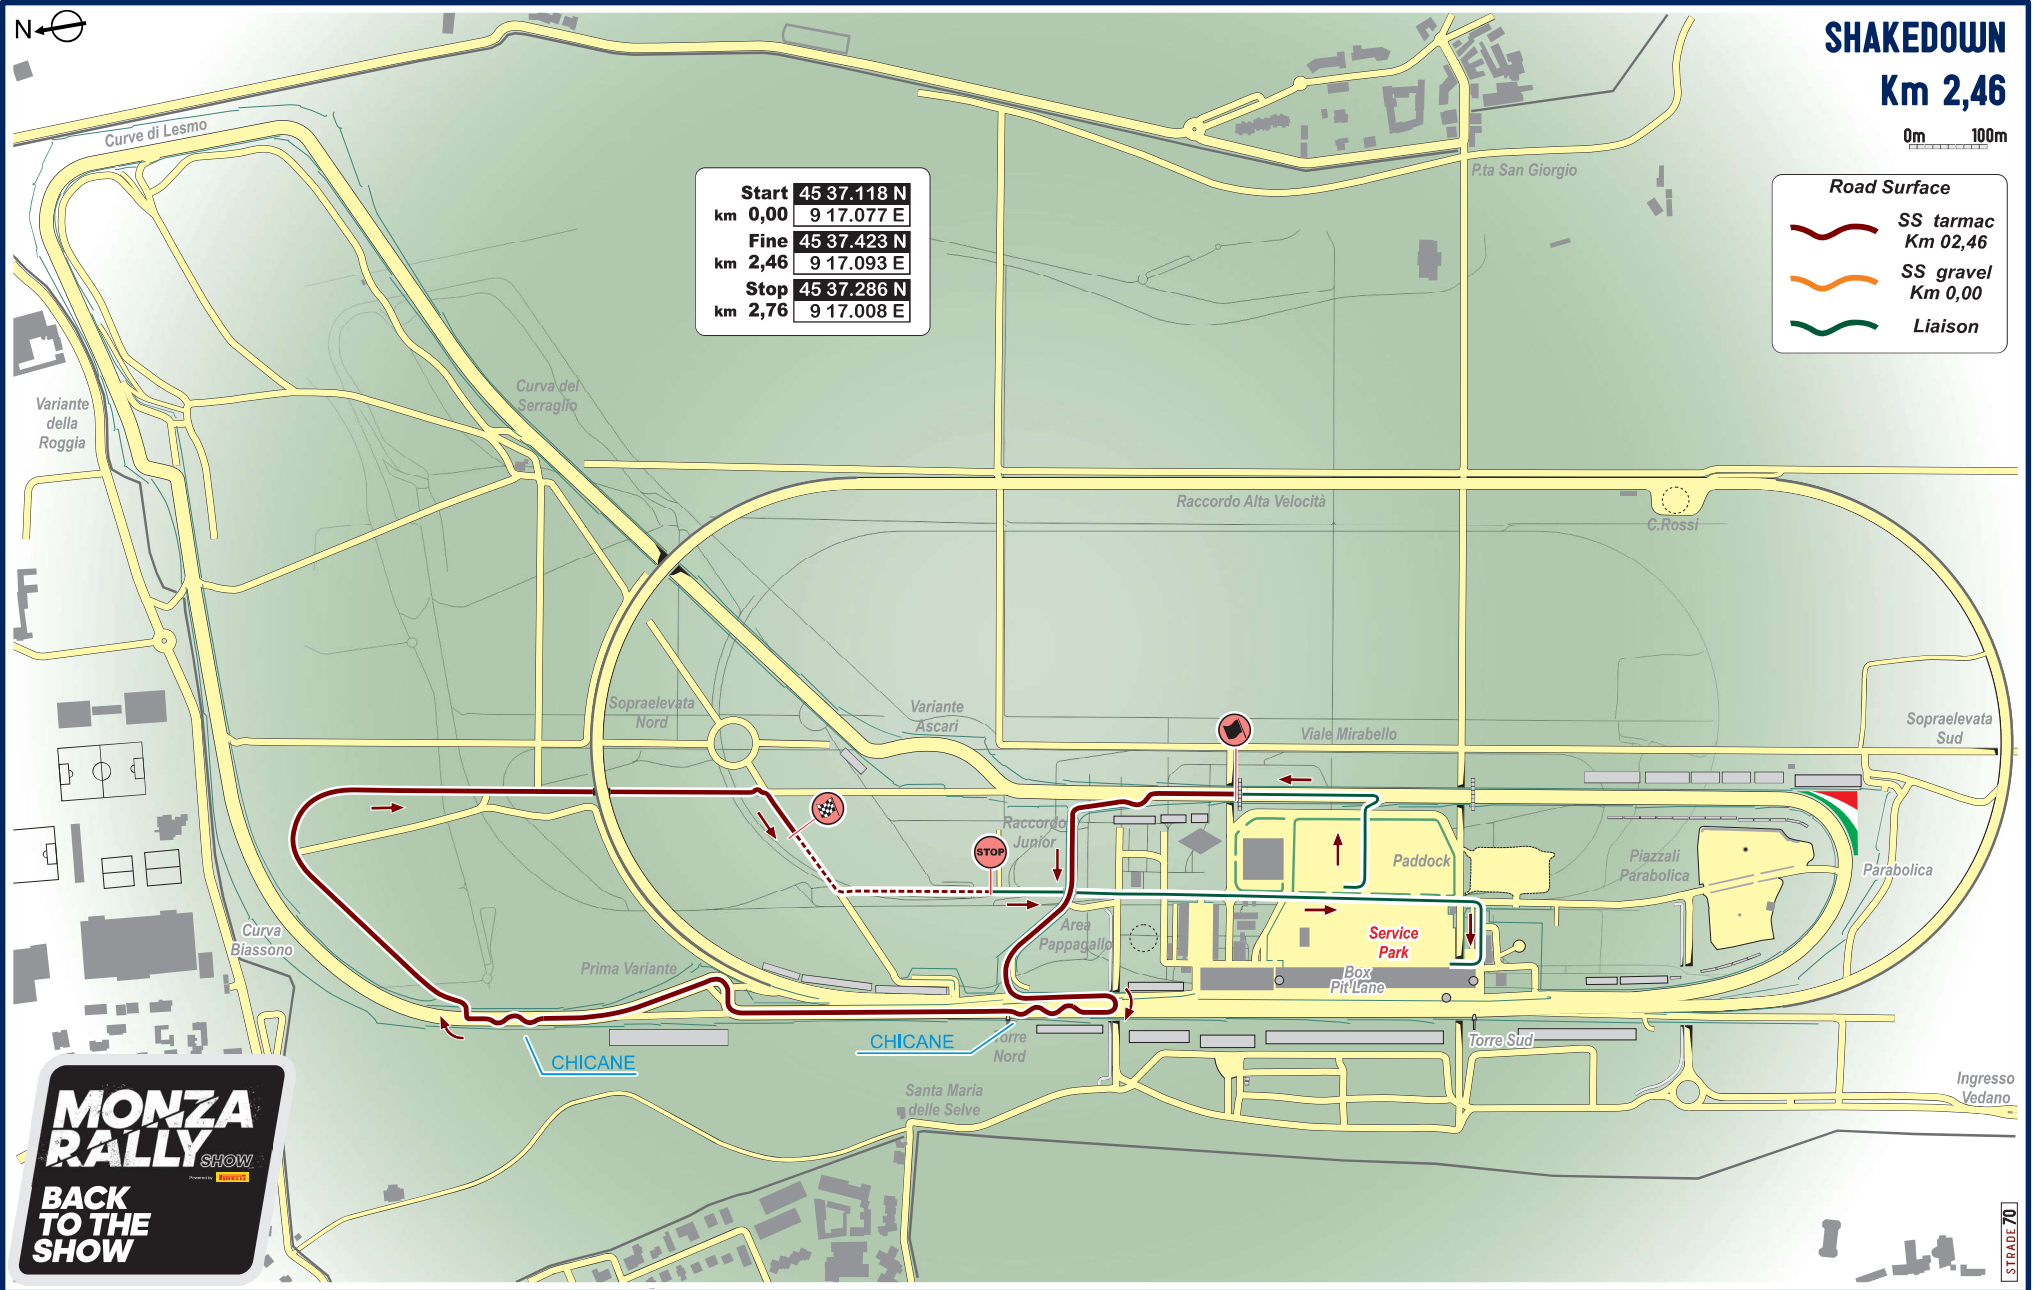

SHAKEDOWN

Km 2,46

0m 100m

Start	45 37.118 N
km 0,00	9 17.077 E
Fine	45 37.423 N
km 2,46	9 17.093 E
Stop	45 37.286 N
km 2,76	9 17.008 E

Road Surface	
	SS tarmac Km 02,46
	SS gravel Km 0,00
	Liaison

MONZA RALLY SHOW
BACK TO THE SHOW

MONZA RALLY SHOW
BACK TO THE SHOW

SS 4/5 GRAND PRIX

Km 33,10

0m 100m

Road Surface

- SS tarmac Km 33,10
- SS gravel Km 0,00
- Liaison

C.O.	45 37.207 N
	9 16.893 E
Start	45 37.270 N
km 0,00	9 16.902 E
Int. 1	45 36.884 N
km 3,62	9 16.830 E
Int. 2	45 37.566 N
km 7,19	9 17.488 E
Fine	45 36.929 N
km 33,10	9 16.857 E
Stop	45 36.955 N
km 33,37	9 16.925 E

Road Surface

- SS tarmac
Km 10,70
- SS gravel
Km 0,05
- Liaison

MONZA RALLY SHOW
BACK TO THE SHOW

STRADA 70

SS 9 ROCCOLO

Km 20,64

0m 100m

Road Surface

-  SS tarmac Km 20,64
-  SS gravel Km 0,00
-  Liaison

C.O.	45 36.953 N
	9 17.241 E
Start	45 36.949 N
km 0,00	9 17.308 E
Int. 1	45 37.190 N
km 2,97	9 17.081 E
Int. 2	45 37.828 N
km 5,21	9 17.490 E
Fine	45 37.312 N
km 20,64	9 17.105 E
Stop	45 37.428 N
km 20,85	9 17.123 E