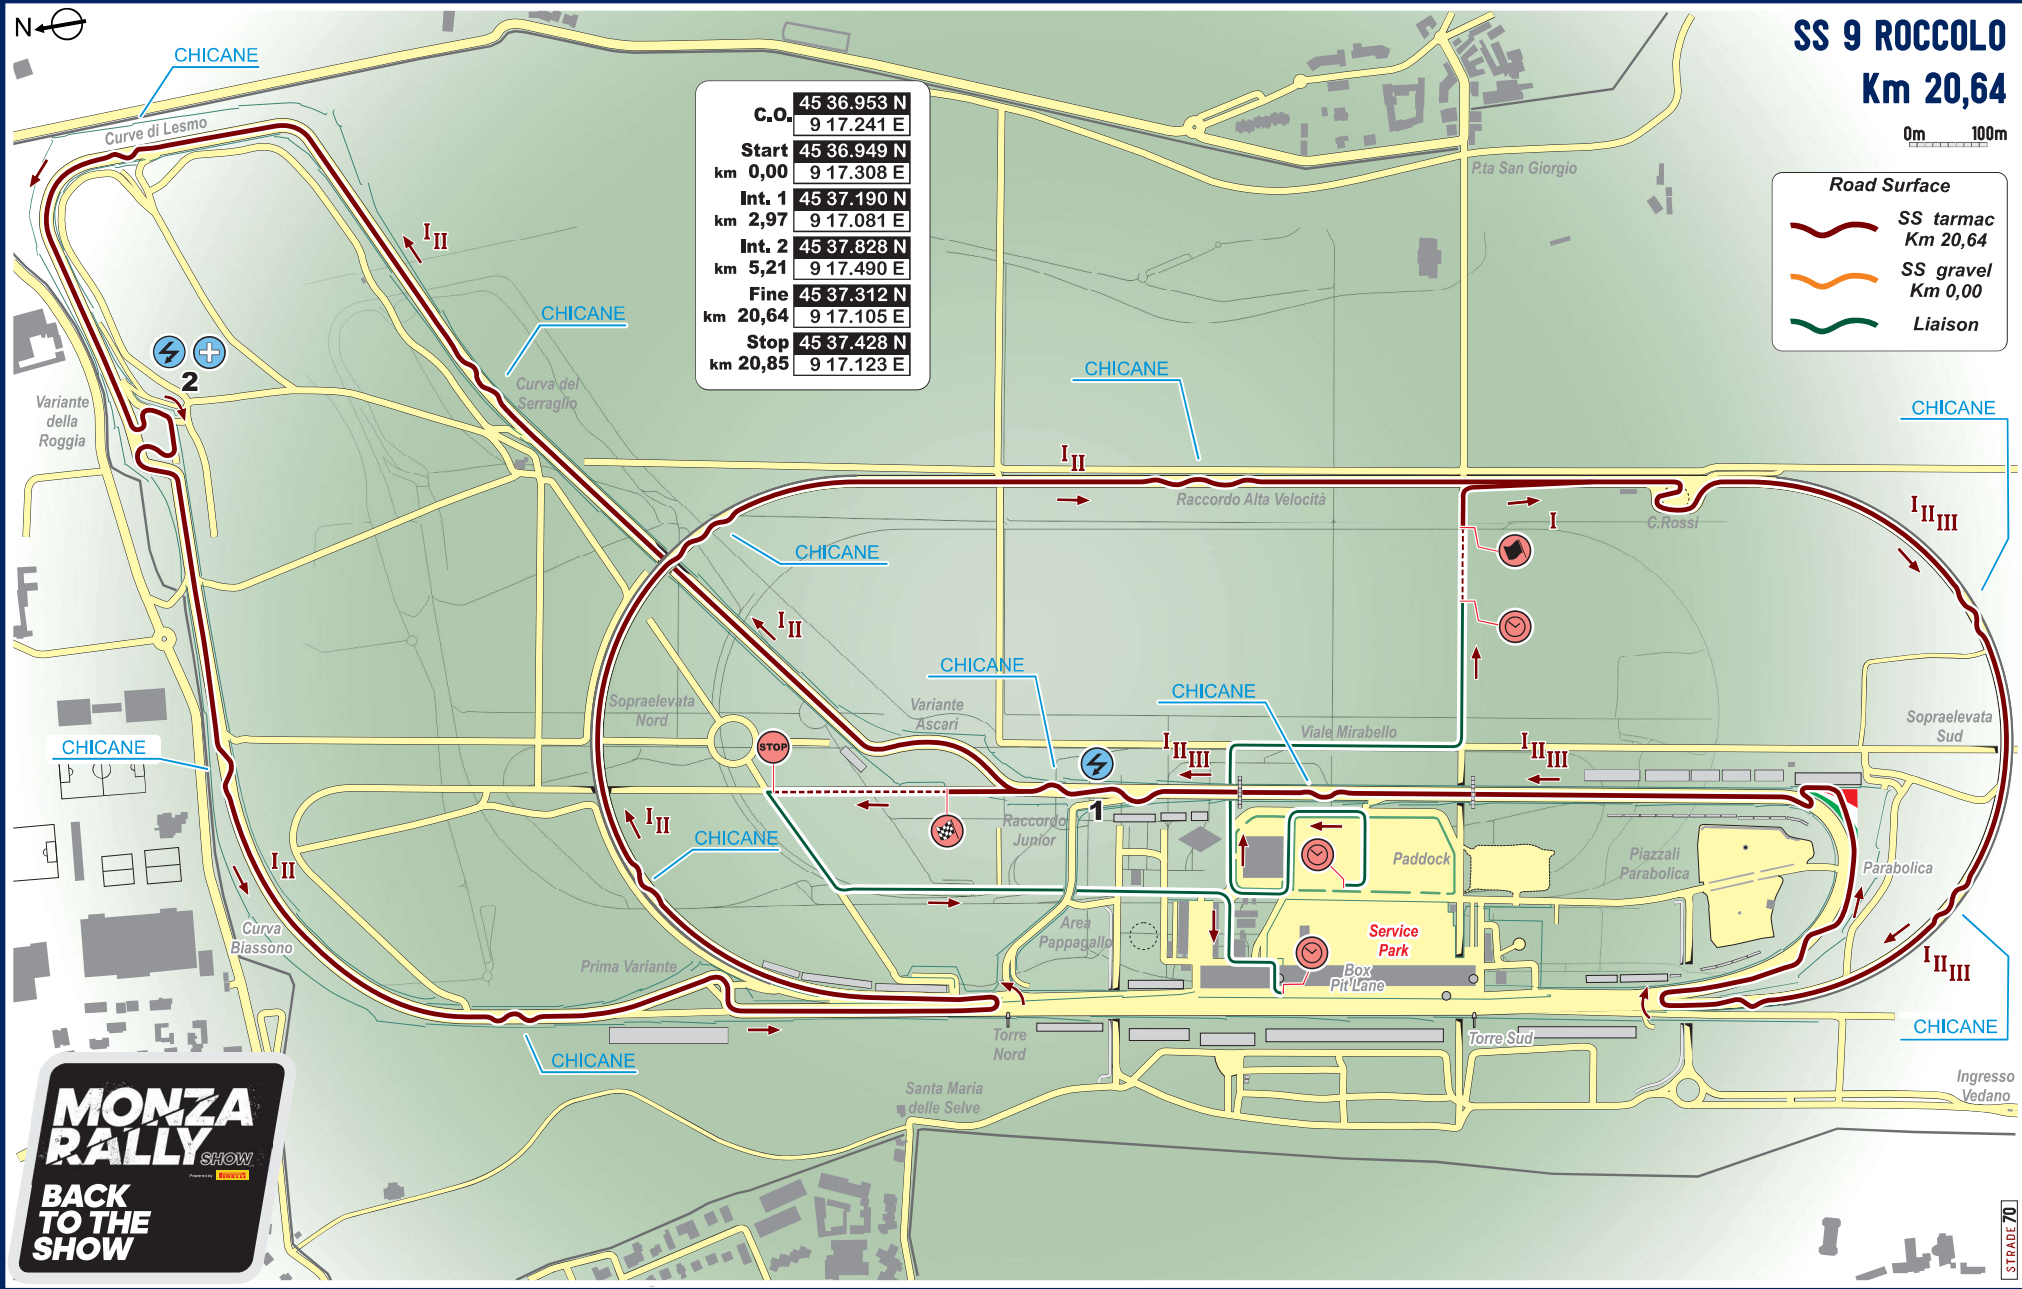

MONZA RALLY SHOW
BACK TO THE SHOW

SS 4/5 GRAND PRIX

Km 33,10

0m 100m

Road Surface

- SS tarmac Km 33,10
- SS gravel Km 0,00
- Liaison

C.O.	45 37.207 N
	9 16.893 E
Start	45 37.270 N
km 0,00	9 16.902 E
Int. 1	45 36.884 N
km 3,62	9 16.830 E
Int. 2	45 37.566 N
km 7,19	9 17.488 E
Fine	45 36.929 N
km 33,10	9 16.857 E
Stop	45 36.955 N
km 33,37	9 16.925 E

MONZA RALLY SHOW
 BACK TO THE SHOW

SS 6/7 PARABOLICA

Km 10,75

0m 100m

C.O.	45 37.286 N
	9 17.008 E
Start	45 37.323 N
km 0,00	9 17.012 E
Int. 1	45 37.588 N
km 3,10	9 17.154 E
Int. 2	45 36.922 N
km 5,26	9 16.850 E
Int. 3	45 37.256 N
km 7,58	9 17.404 E
Fine	45 36.776 N
km 10,75	9 16.949 E
Stop	45 36.806 N
km 10,95	9 16.927 E

Road Surface

- SS tarmac
Km 10,70
- SS gravel
Km 0,05
- Liaison

MONZA RALLY SHOW
BACK TO THE SHOW

STRADA 70

SS 9 ROCCOLO

Km 20,64

0m 100m

Road Surface

-  SS tarmac Km 20,64
-  SS gravel Km 0,00
-  Liaison

C.O.	45 36.953 N
	9 17.241 E
Start	45 36.949 N
km 0,00	9 17.308 E
Int. 1	45 37.190 N
km 2,97	9 17.081 E
Int. 2	45 37.828 N
km 5,21	9 17.490 E
Fine	45 37.312 N
km 20,64	9 17.105 E
Stop	45 37.428 N
km 20,85	9 17.123 E