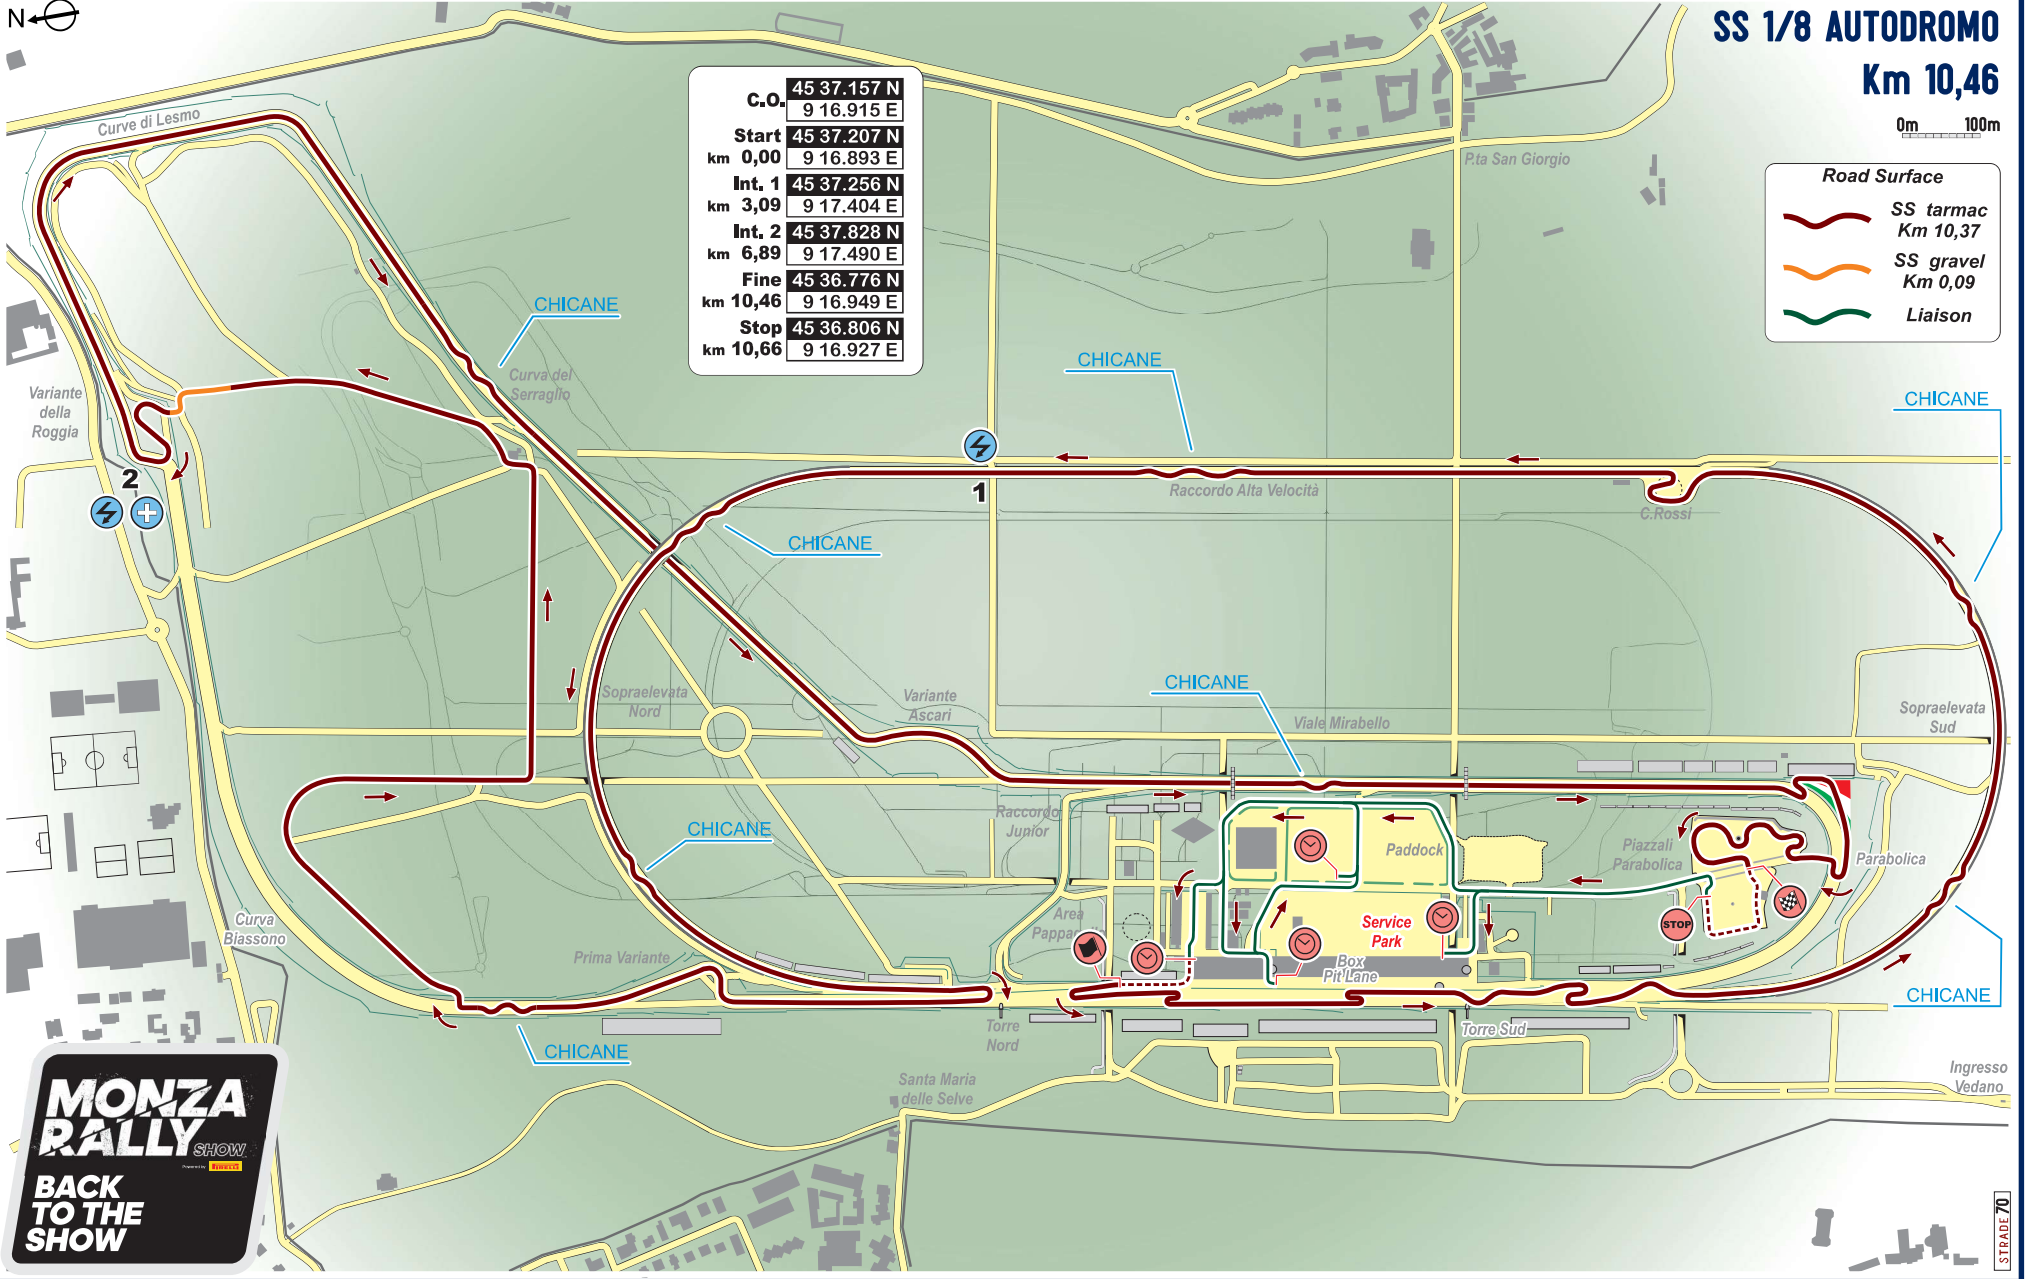

ESTRADA 70

SS 1/8 AUTODROMO

Km 10,46

0m 100m

C.O.	45 37.157 N
	9 16.915 E
Start	45 37.207 N
km 0,00	9 16.893 E
Int. 1	45 37.256 N
km 3,09	9 17.404 E
Int. 2	45 37.828 N
km 6,89	9 17.490 E
Fine	45 36.776 N
km 10,46	9 16.949 E
Stop	45 36.806 N
km 10,66	9 16.927 E

Road Surface

- SS tarmac
Km 10,37
- SS gravel
Km 0,09
- Liaison

SS 2/3 ROGGA

Km 11,06

0m 100m

Road Surface

-  SS tarmac
Km 11,04
-  SS gravel
Km 0,02
-  Liaison

C.O.	45 36.942 N
	9 16.747 E
Start	45 36.900 N
km 0,00	9 16.742 E
Int. 1	45 37.256 N
km 3,00	9 17.404 E
Int. 2	45 37.828 N
km 6,92	9 17.490 E
Int. 3	45 37.201 N
km 9,56	9 17.089 E
Fine	45 36.776 N
km 11,06	9 16.949 E
Stop	45 36.806 N
km 11,26	9 16.927 E

MONZA RALLY SHOW
BACK TO THE SHOW

SS 4/5 GRAND PRIX

Km 33,10

0m 100m

Road Surface

- SS tarmac Km 33,10
- SS gravel Km 0,00
- Liaison

C.O.	45 37.207 N
	9 16.893 E
Start	45 37.270 N
km 0,00	9 16.902 E
Int. 1	45 36.884 N
km 3,62	9 16.830 E
Int. 2	45 37.566 N
km 7,19	9 17.488 E
Fine	45 36.929 N
km 33,10	9 16.857 E
Stop	45 36.955 N
km 33,37	9 16.925 E

-  SS tarmac Km 20,64
-  SS gravel Km 0,00
-  Liaison

C.O.	45 36.953 N
	9 17.241 E
Start	45 36.949 N
km 0,00	9 17.308 E
Int. 1	45 37.190 N
km 2,97	9 17.081 E
Int. 2	45 37.828 N
km 5,21	9 17.490 E
Fine	45 37.312 N
km 20,64	9 17.105 E
Stop	45 37.428 N
km 20,85	9 17.123 E