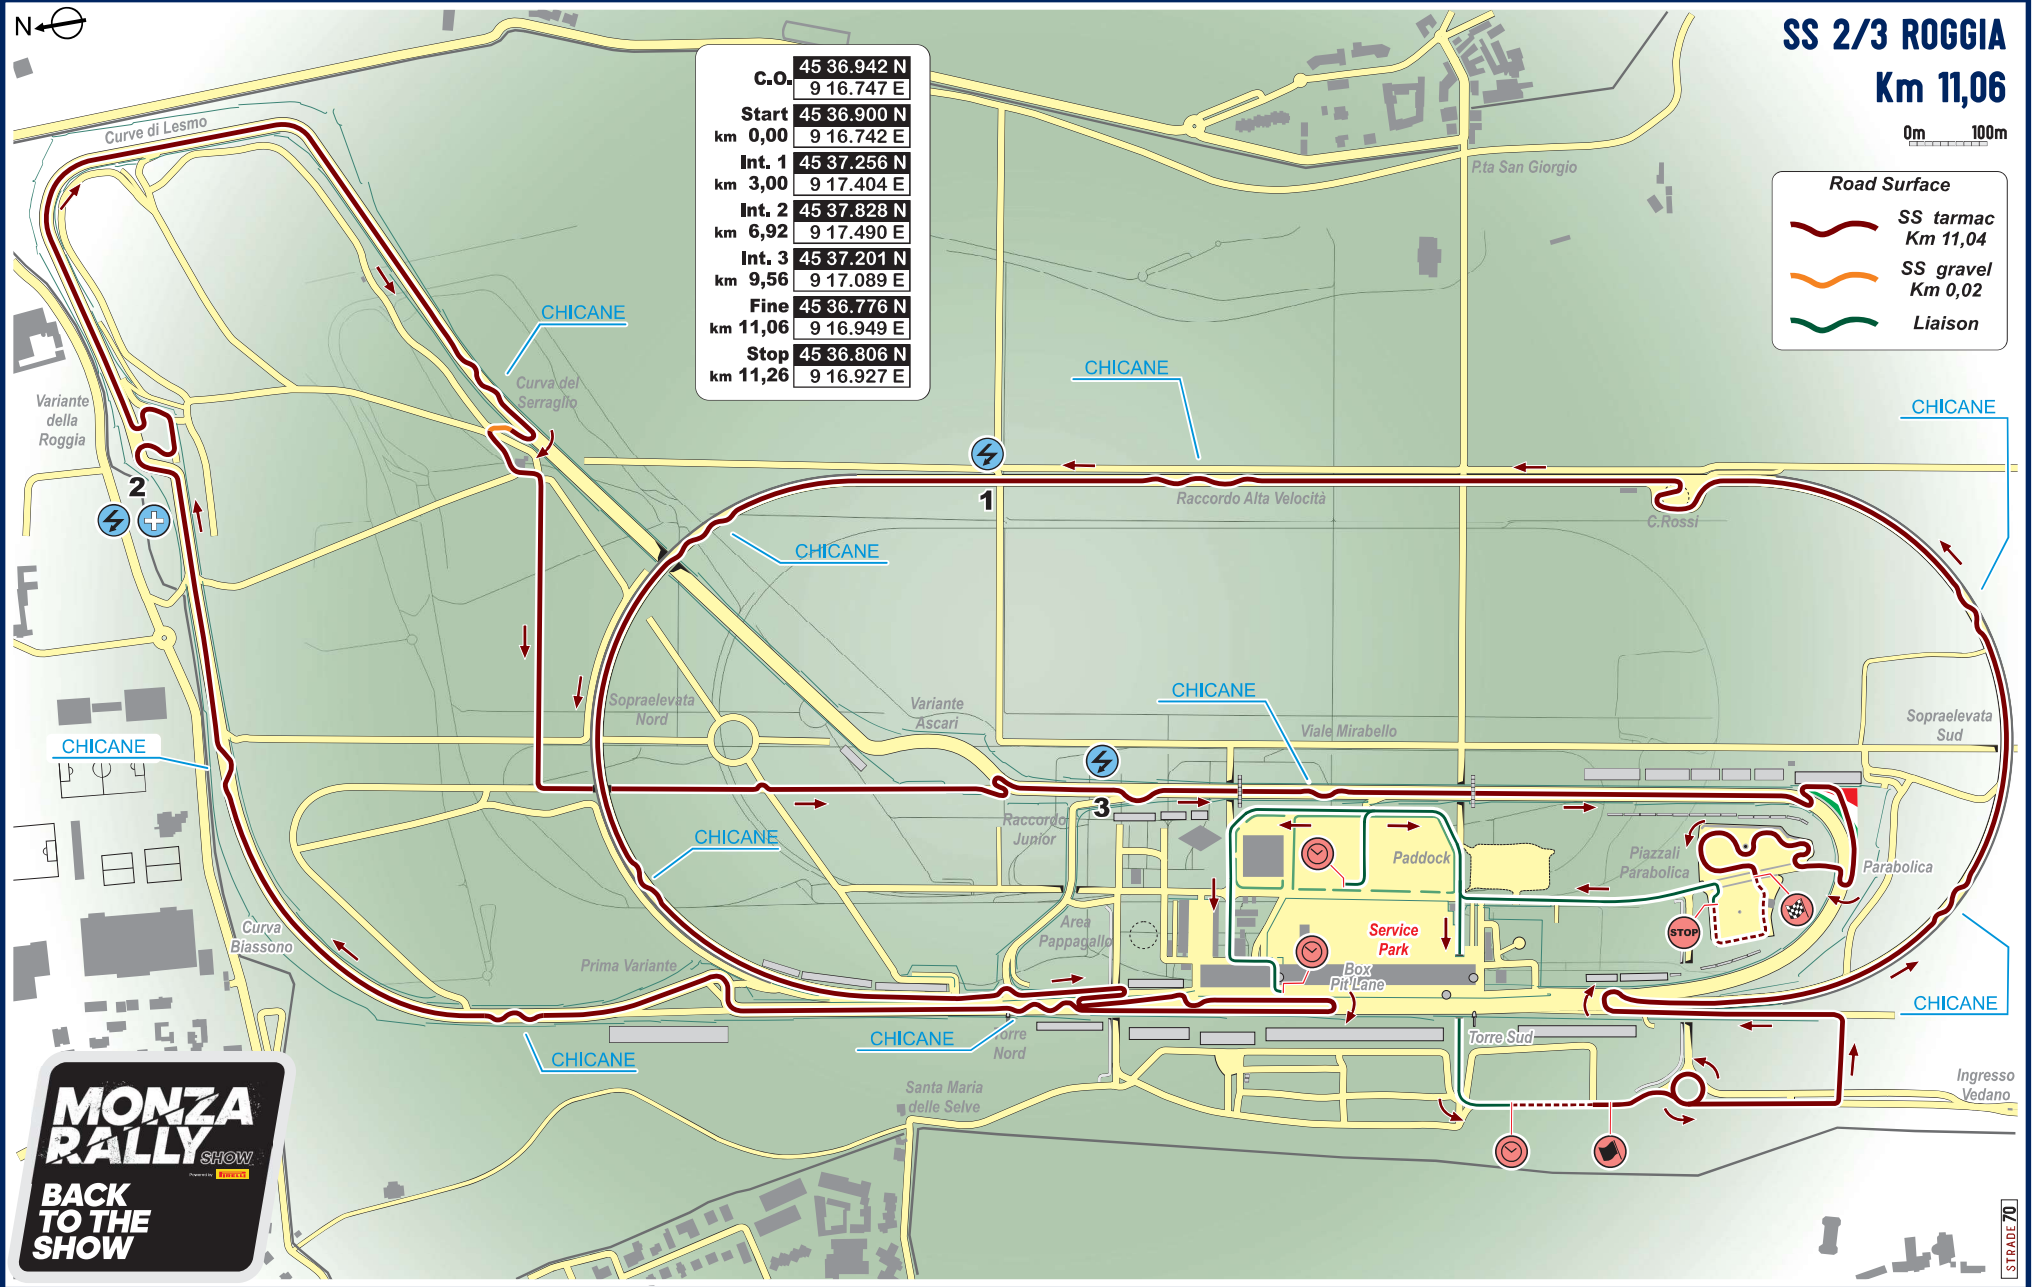

Road Surface

- SS tarmac
Km 10,37
- SS gravel
Km 0,09
- Liaison

SS 2/3 ROGGA

Km 11,06

0m 100m

Road Surface

-  SS tarmac
Km 11,04
-  SS gravel
Km 0,02
-  Liaison

C.O.	45 36.942 N
	9 16.747 E
Start	45 36.900 N
km 0,00	9 16.742 E
Int. 1	45 37.256 N
km 3,00	9 17.404 E
Int. 2	45 37.828 N
km 6,92	9 17.490 E
Int. 3	45 37.201 N
km 9,56	9 17.089 E
Fine	45 36.776 N
km 11,06	9 16.949 E
Stop	45 36.806 N
km 11,26	9 16.927 E

MONZA RALLY SHOW
BACK TO THE SHOW

SS 4/5 GRAND PRIX

Km 33,10

0m 100m

Road Surface

- SS tarmac Km 33,10
- SS gravel Km 0,00
- Liaison

C.O.	45 37.207 N
	9 16.893 E
Start	45 37.270 N
km 0,00	9 16.902 E
Int. 1	45 36.884 N
km 3,62	9 16.830 E
Int. 2	45 37.566 N
km 7,19	9 17.488 E
Fine	45 36.929 N
km 33,10	9 16.857 E
Stop	45 36.955 N
km 33,37	9 16.925 E

MONZA RALLY SHOW
 BACK TO THE SHOW

SS 6/7 PARABOLICA

Km 10,75

0m 100m

C.O.	45 37.286 N
	9 17.008 E
Start	45 37.323 N
km 0,00	9 17.012 E
Int. 1	45 37.588 N
km 3,10	9 17.154 E
Int. 2	45 36.922 N
km 5,26	9 16.850 E
Int. 3	45 37.256 N
km 7,58	9 17.404 E
Fine	45 36.776 N
km 10,75	9 16.949 E
Stop	45 36.806 N
km 10,95	9 16.927 E

-  SS tarmac Km 20,64
-  SS gravel Km 0,00
-  Liaison

C.O.	45 36.953 N
	9 17.241 E
Start	45 36.949 N
km 0,00	9 17.308 E
Int. 1	45 37.190 N
km 2,97	9 17.081 E
Int. 2	45 37.828 N
km 5,21	9 17.490 E
Fine	45 37.312 N
km 20,64	9 17.105 E
Stop	45 37.428 N
km 20,85	9 17.123 E