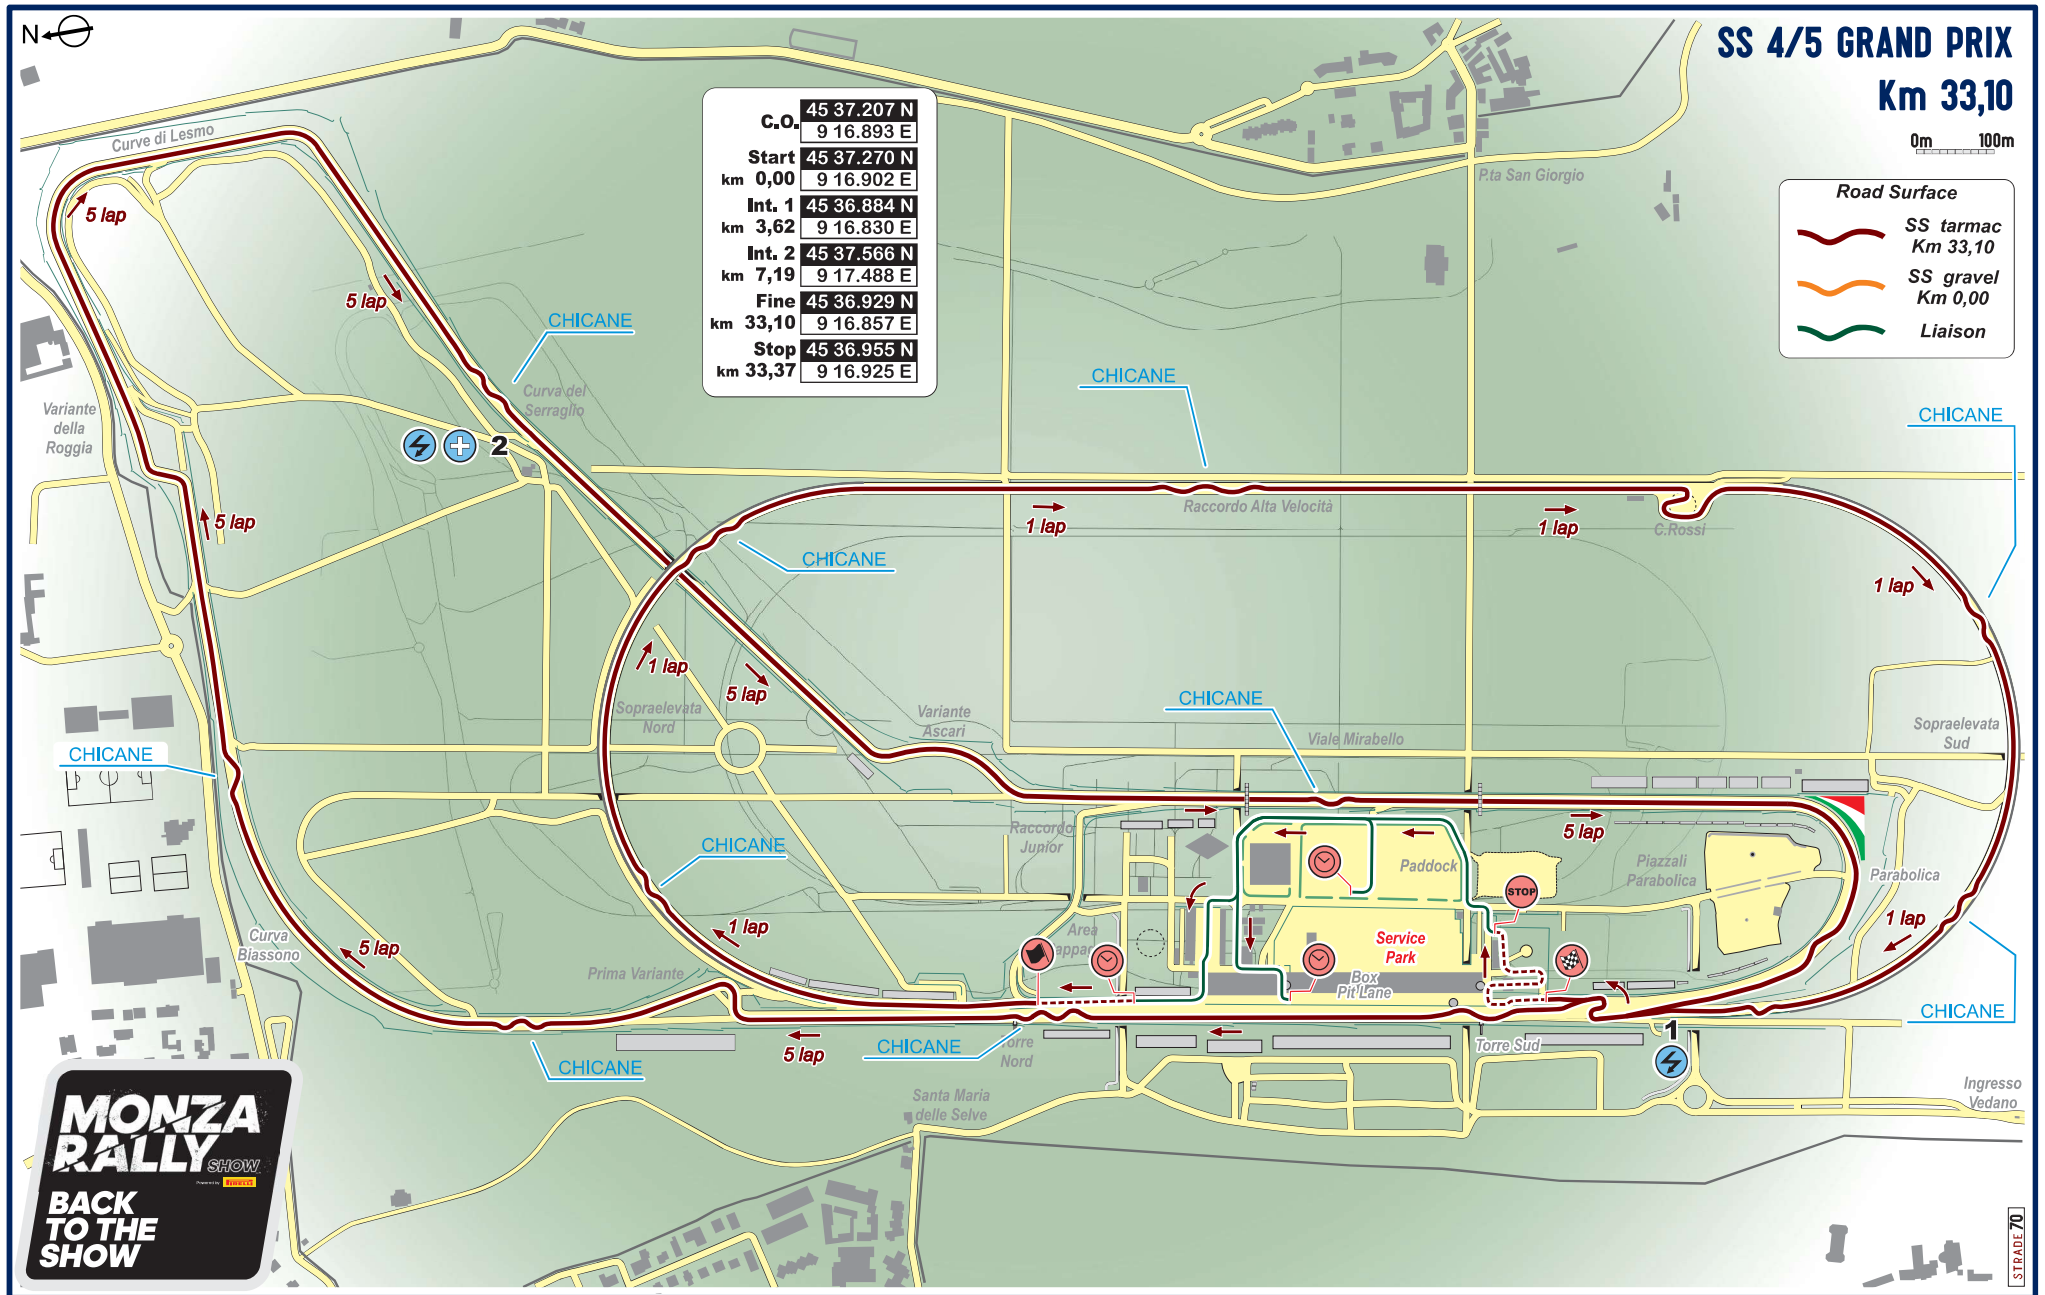

MONZA RALLY SHOW
BACK TO THE SHOW

SS 4/5 GRAND PRIX

Km 33,10

0m 100m

Road Surface

- SS tarmac Km 33,10
- SS gravel Km 0,00
- Liaison

C.O.	45 37.207 N
	9 16.893 E
Start	45 37.270 N
km 0,00	9 16.902 E
Int. 1	45 36.884 N
km 3,62	9 16.830 E
Int. 2	45 37.566 N
km 7,19	9 17.488 E
Fine	45 36.929 N
km 33,10	9 16.857 E
Stop	45 36.955 N
km 33,37	9 16.925 E

MONZA RALLY SHOW
 BACK TO THE SHOW

SS 6/7 PARABOLICA

Km 10,75

0m 100m

C.O.	45 37.286 N
	9 17.008 E
Start	45 37.323 N
km 0,00	9 17.012 E
Int. 1	45 37.588 N
km 3,10	9 17.154 E
Int. 2	45 36.922 N
km 5,26	9 16.850 E
Int. 3	45 37.256 N
km 7,58	9 17.404 E
Fine	45 36.776 N
km 10,75	9 16.949 E
Stop	45 36.806 N
km 10,95	9 16.927 E

Road Surface

- SS tarmac
Km 10,70
- SS gravel
Km 0,05
- Liaison

MONZA RALLY SHOW
BACK TO THE SHOW

STRADA 70

SS 9 ROCCOLO

Km 20,64

0m 100m

Road Surface

-  SS tarmac Km 20,64
-  SS gravel Km 0,00
-  Liaison

C.O.	45 36.953 N
	9 17.241 E
Start	45 36.949 N
km 0,00	9 17.308 E
Int. 1	45 37.190 N
km 2,97	9 17.081 E
Int. 2	45 37.828 N
km 5,21	9 17.490 E
Fine	45 37.312 N
km 20,64	9 17.105 E
Stop	45 37.428 N
km 20,85	9 17.123 E