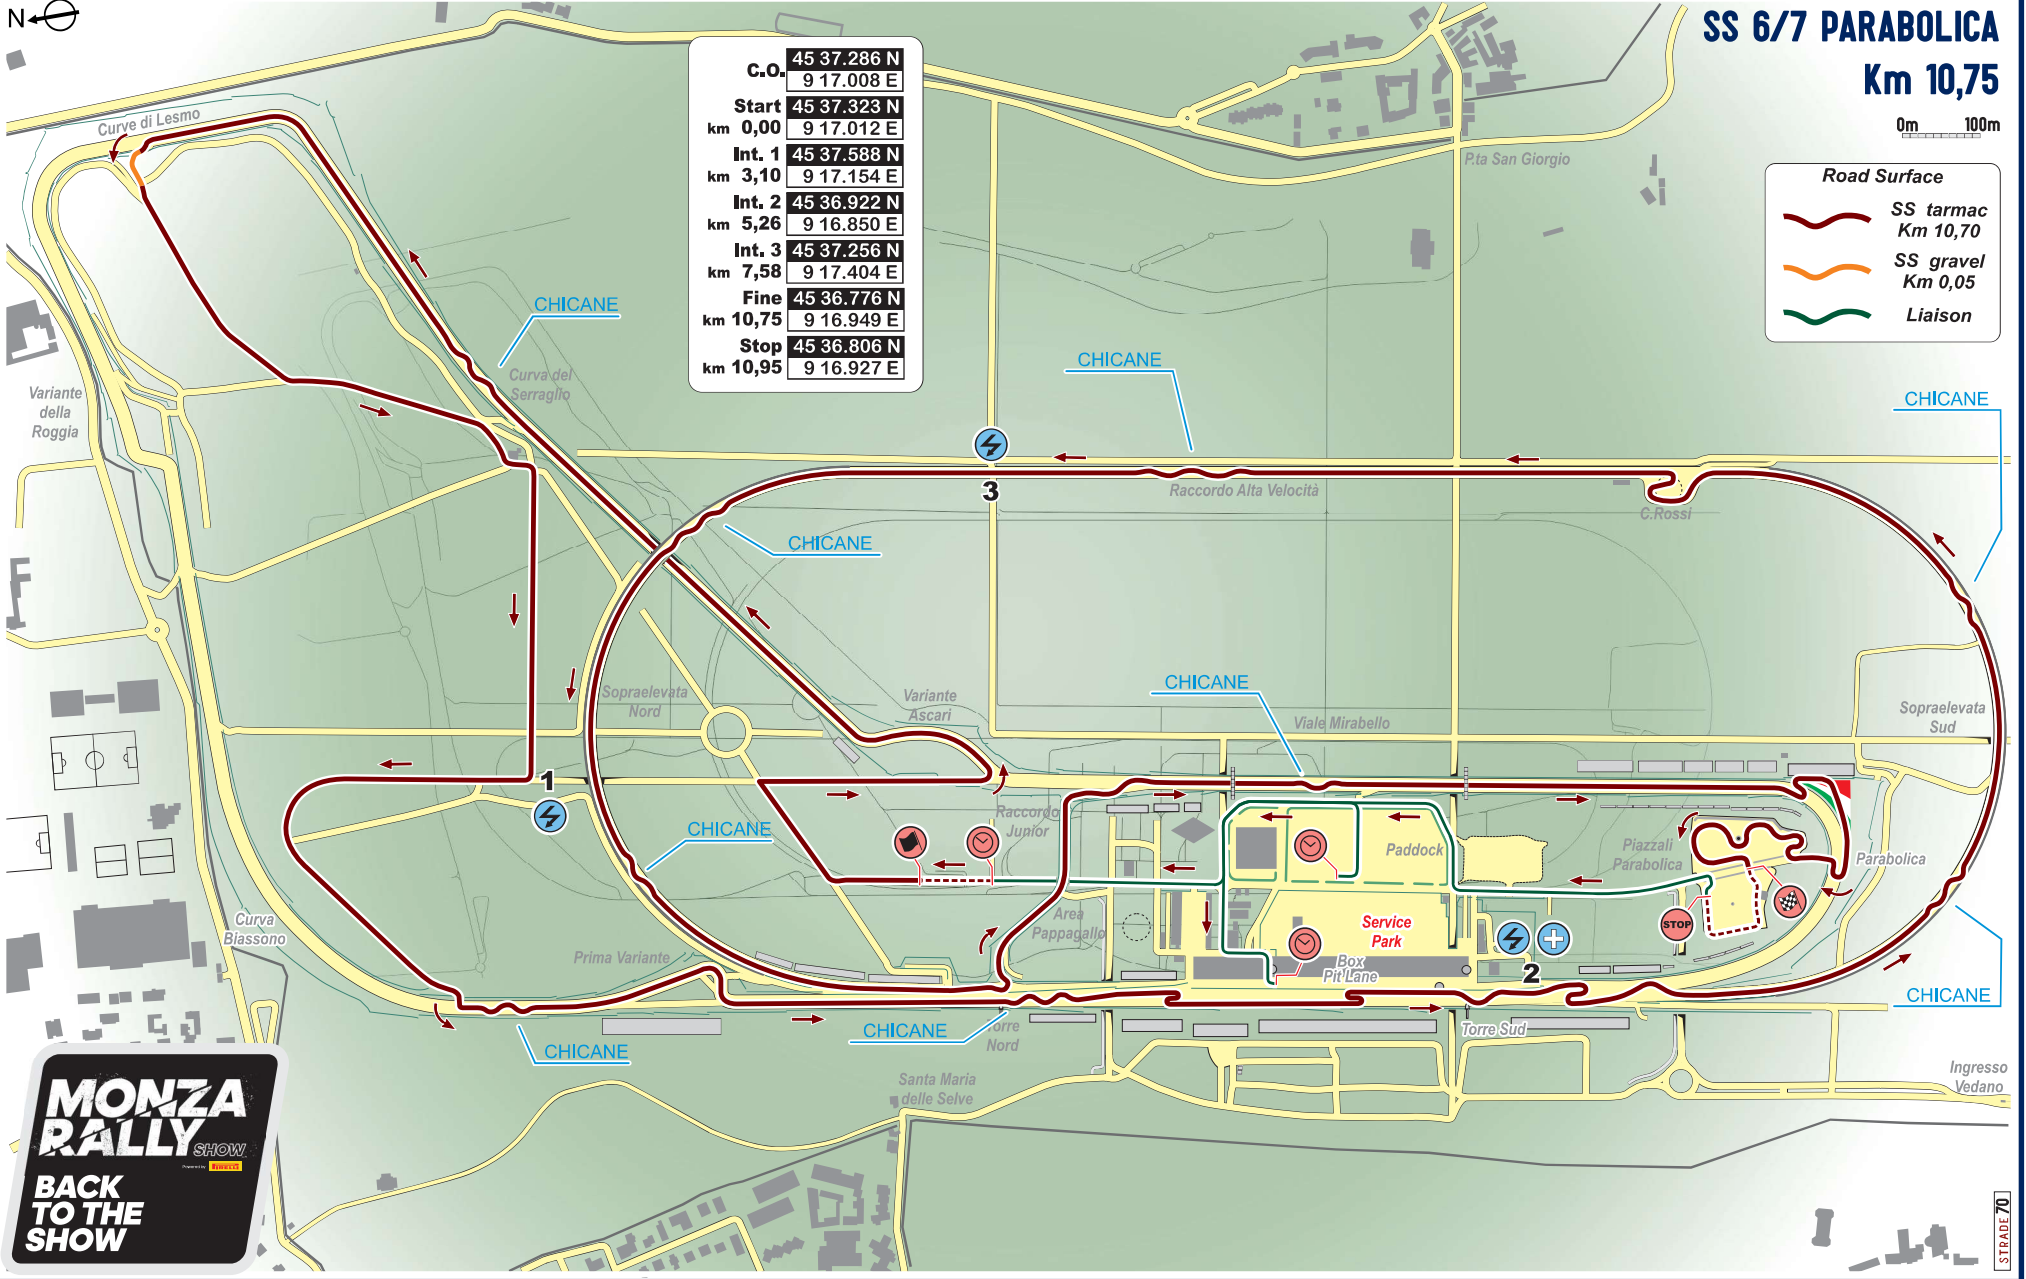

MONZA RALLY SHOW
BACK TO THE SHOW

SS 4/5 GRAND PRIX

Km 33,10

0m 100m

Road Surface

- SS tarmac Km 33,10
- SS gravel Km 0,00
- Liaison

C.O.	45 37.207 N
	9 16.893 E
Start	45 37.270 N
km 0,00	9 16.902 E
Int. 1	45 36.884 N
km 3,62	9 16.830 E
Int. 2	45 37.566 N
km 7,19	9 17.488 E
Fine	45 36.929 N
km 33,10	9 16.857 E
Stop	45 36.955 N
km 33,37	9 16.925 E

MONZA RALLY SHOW
 BACK TO THE SHOW

SS 6/7 PARABOLICA

Km 10,75

0m 100m

C.O.	45 37.286 N
	9 17.008 E
Start	45 37.323 N
km 0,00	9 17.012 E
Int. 1	45 37.588 N
km 3,10	9 17.154 E
Int. 2	45 36.922 N
km 5,26	9 16.850 E
Int. 3	45 37.256 N
km 7,58	9 17.404 E
Fine	45 36.776 N
km 10,75	9 16.949 E
Stop	45 36.806 N
km 10,95	9 16.927 E

Road Surface

- SS tarmac
Km 10,70
- SS gravel
Km 0,05
- Liaison

MONZA RALLY SHOW
BACK TO THE SHOW

STRADA 70

SS 9 ROCCOLO

Km 20,64

0m 100m

Road Surface

-  SS tarmac Km 20,64
-  SS gravel Km 0,00
-  Liaison

C.O.	45 36.953 N
	9 17.241 E
Start	45 36.949 N
km 0,00	9 17.308 E
Int. 1	45 37.190 N
km 2,97	9 17.081 E
Int. 2	45 37.828 N
km 5,21	9 17.490 E
Fine	45 37.312 N
km 20,64	9 17.105 E
Stop	45 37.428 N
km 20,85	9 17.123 E