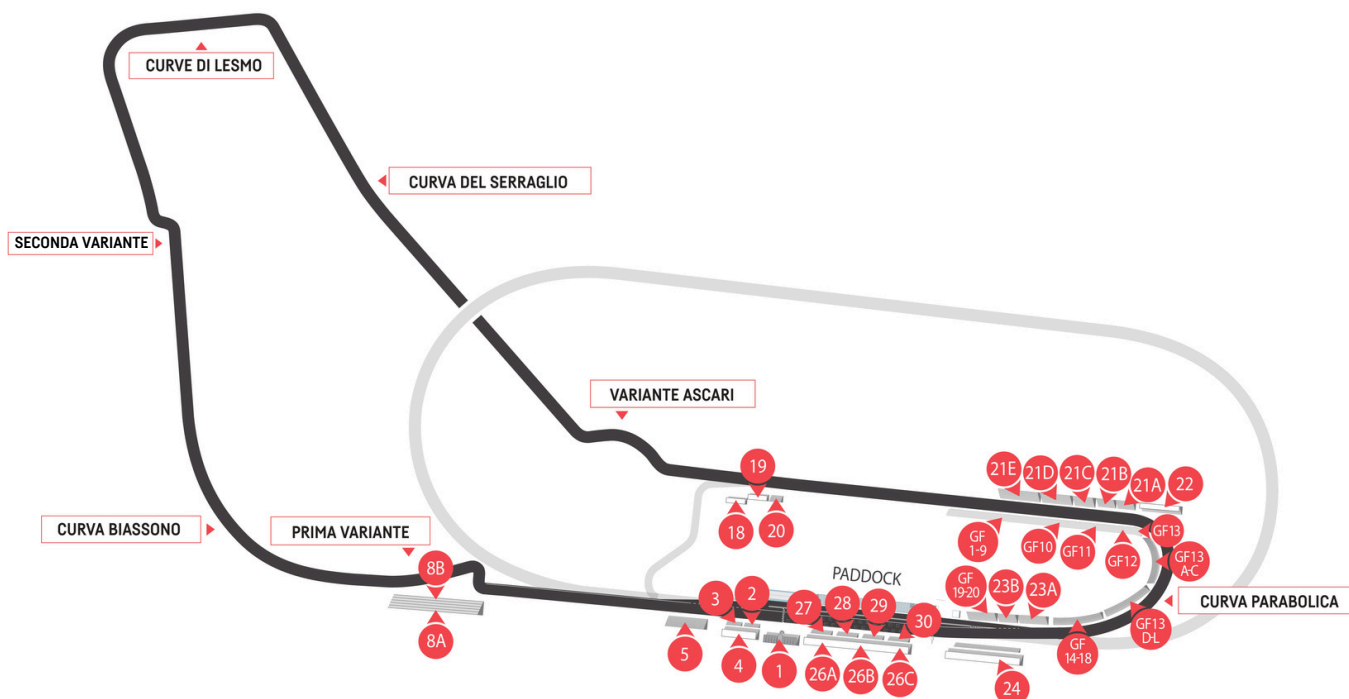

MONZA RALLY SHOW

Powered by **KITACCI**

BACK TO THE SHOW

Monza, 6-8 Dicembre

M O N Z A

Prezzi espressi in Euro, IVA inclusa	INTERO	0-6 ANNI	7-11 ANNI	12-24 ANNI OVER 65 SOCI ACI	HOSPITALITY	PARCHEGGIO
VENERDÌ	14	ACCESSO LIBERO	1	8	90	GRATUITO
SABATO	20	ACCESSO LIBERO	1	14	180	GRATUITO
DOMENICA	25	ACCESSO LIBERO	1	18	240	GRATUITO
ABBONAMENTO	42	-	-	-	280	-
PADDOCK	PADDOCK INCLUSO PER TUTTE LE TIPOLOGIE DI BIGLIETTO					

I biglietti sono al portatore. Il biglietto dà accesso a tutte le tribune indicate in mappa ed i posti non sono numerati. Il "biglietto abbonamento" comprende le giornate di venerdì, sabato e domenica. Si raccomanda l'acquisto dei biglietti unicamente presso i rivenditori ufficiali. Il presente listino può essere soggetto a cambiamenti senza alcun preavviso. I prezzi sono espressi in Euro e sono comprensivi di IVA. Per informazioni e condizioni di acquisto consultare il sito www.ticketone.it.