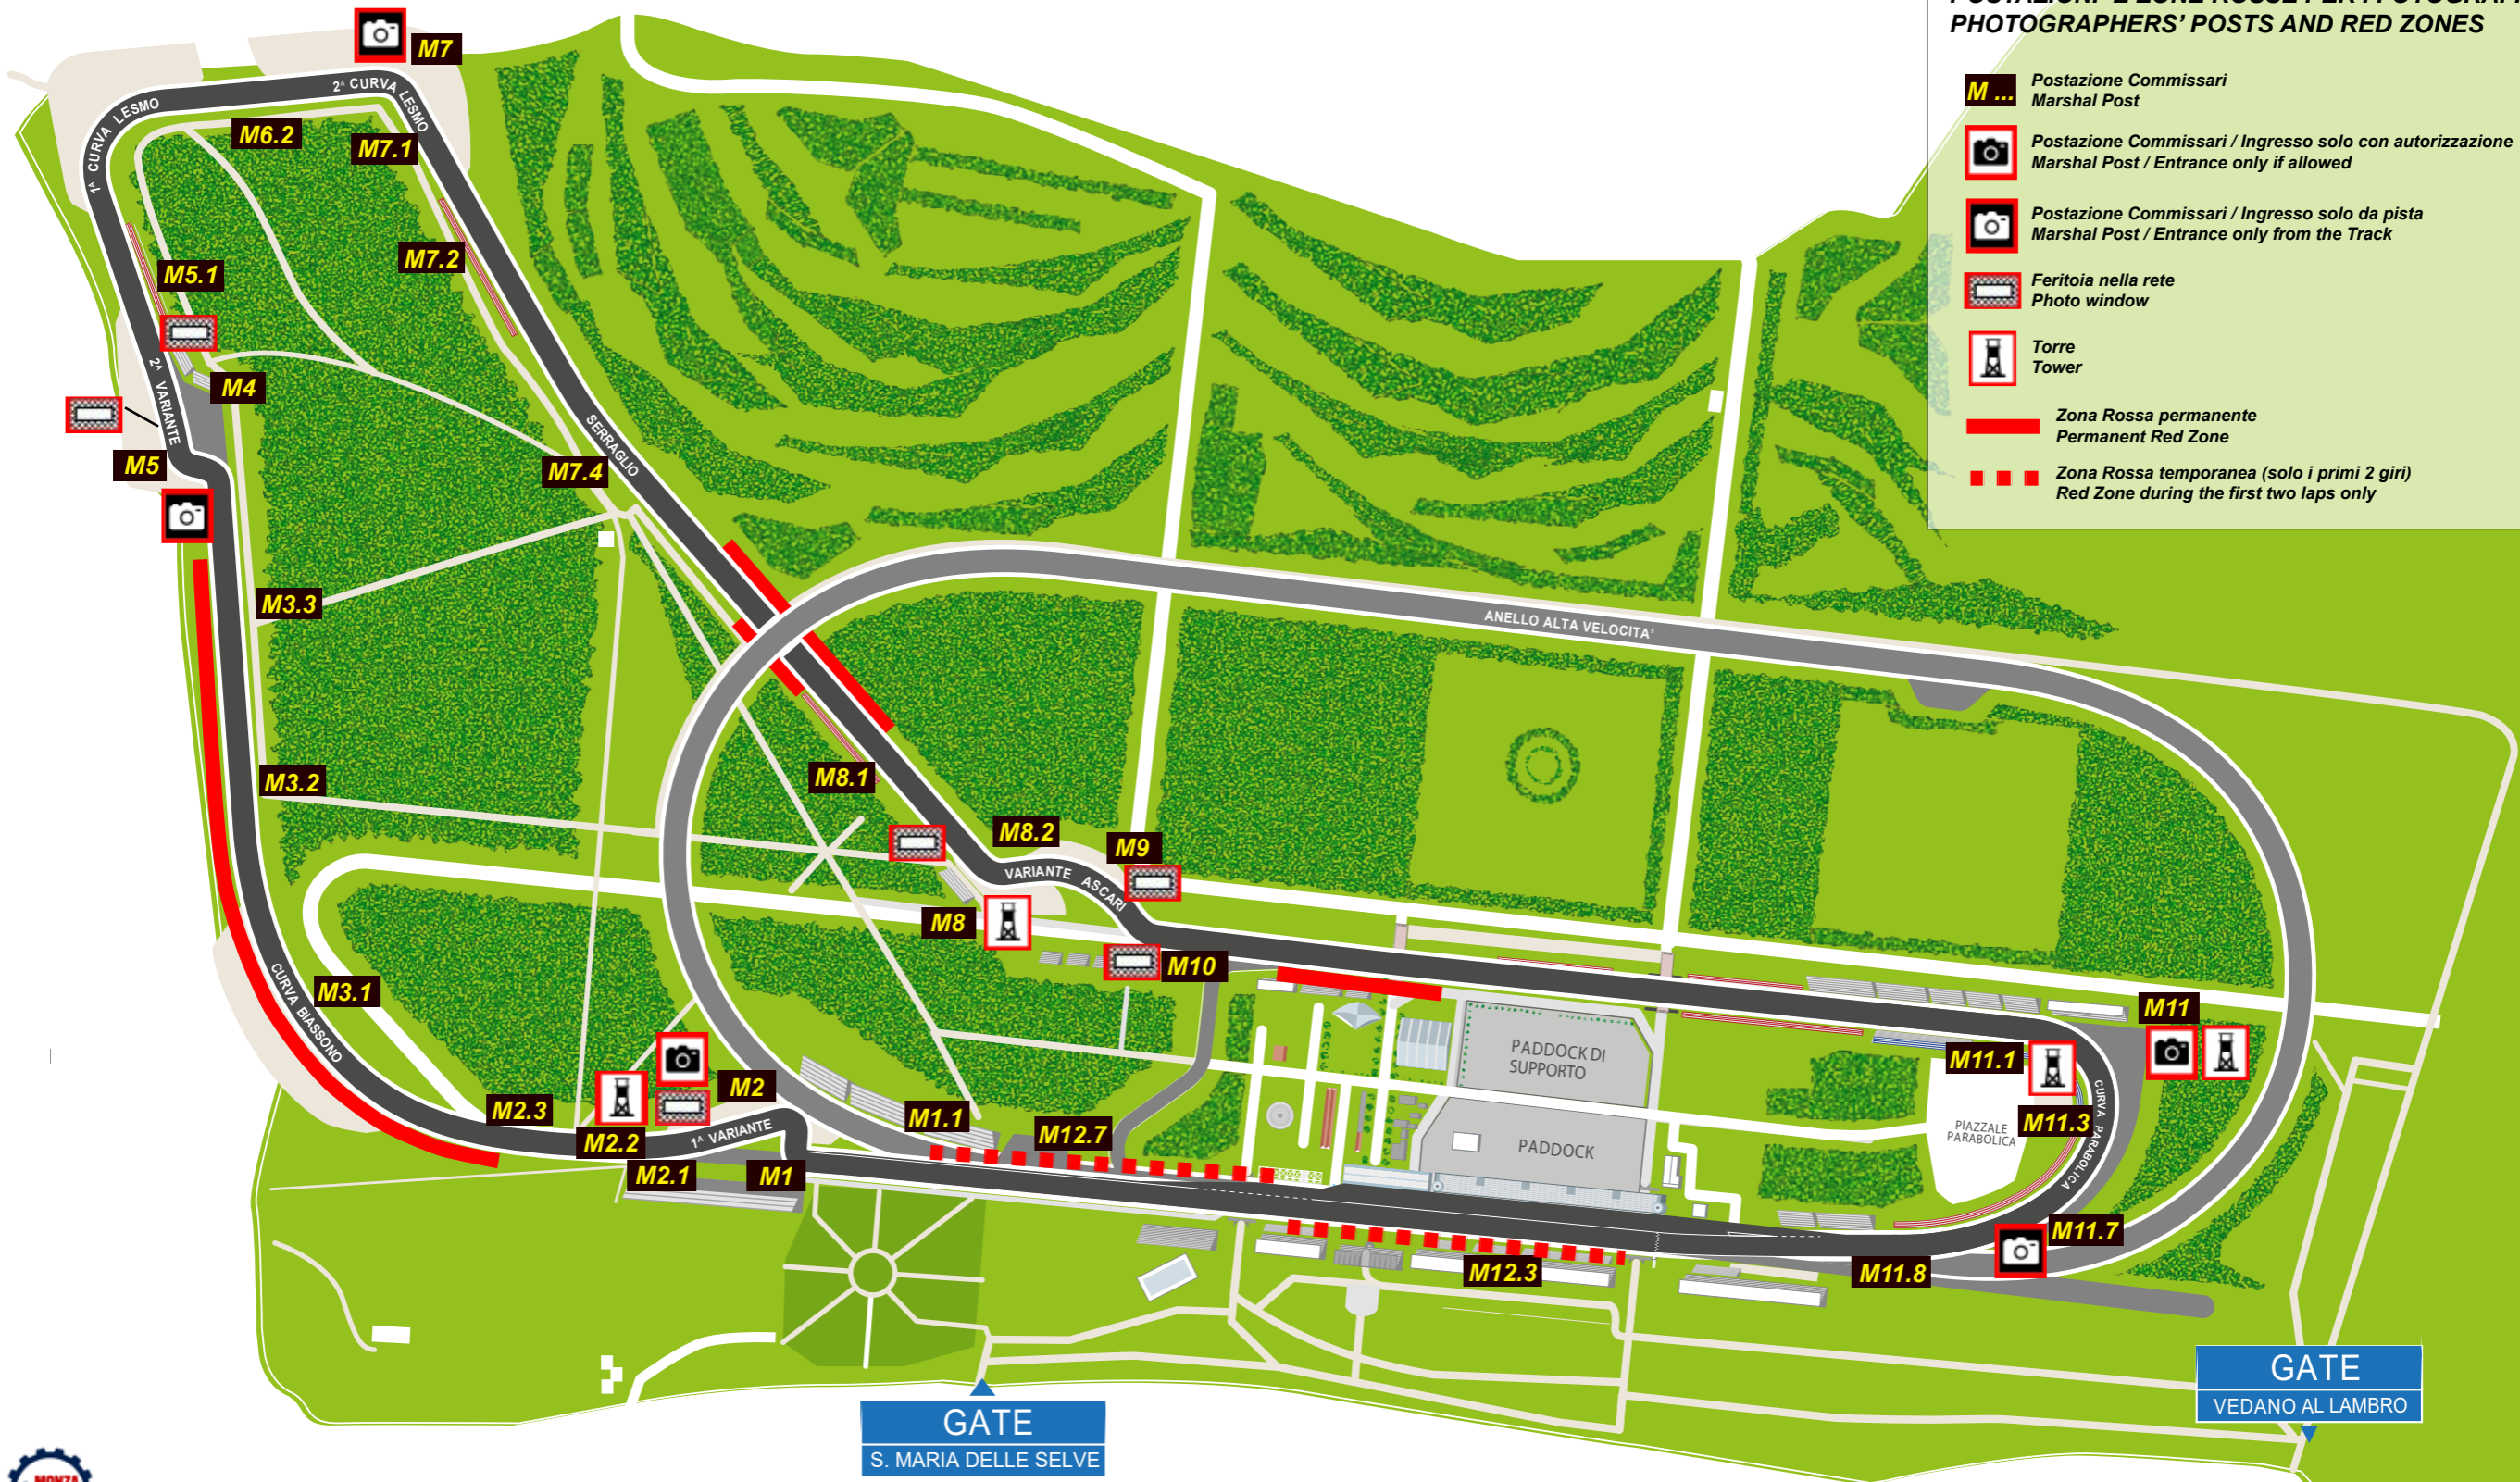

**POSTAZIONI E ZONE ROSSE PER I FOTOGRAFI
PHOTOGRAPHERS' POSTS AND RED ZONES**

- M ...** Postazione Commissari
Marshal Post
-  Postazione Commissari / Ingresso solo con autorizzazione
Marshal Post / Entrance only if allowed
-  Postazione Commissari / Ingresso solo da pista
Marshal Post / Entrance only from the Track
-  Feritoia nella rete
Photo window
-  Torre
Tower
-  Zona Rossa permanente
Permanent Red Zone
-  Zona Rossa temporanea (solo i primi 2 giri)
Red Zone during the first two laps only

GATE
S. MARIA DELLE SELVE

GATE
VEDANO AL LAMBRO